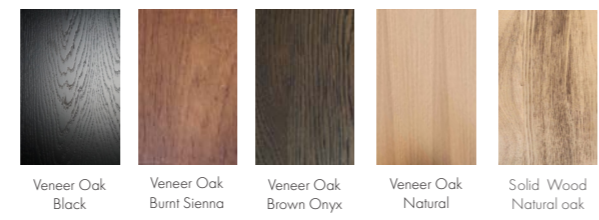

TABLE TOP - WOOD - 20mm