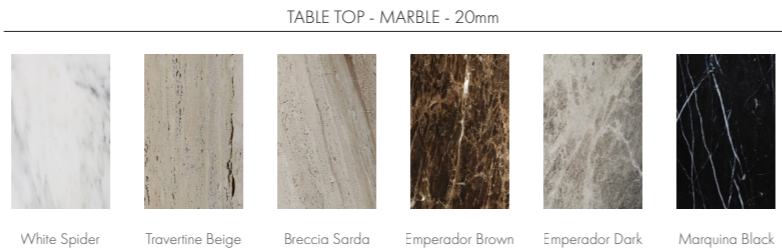

MATHEUS
DINING TABLE

PRODUCT DETAILS

CODE	TOP	PIPE	DIMENSION
TBL 780	Marble	-	Ø1400 x H760 mm
TBL 780	Marble	-	Ø1200 x H760 mm

EDGE TYPE

RINGORA
DINING TABLE

PRODUCT DETAILS

CODE	TOP	PIPE	DIMENSION
TBL 587	Wood	20 x 20 mm	Ø1400 x H760 mm
TBL 587	Wood	20 x 20 mm	Ø1200 x H760 mm