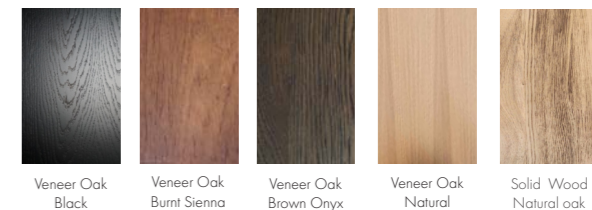

TABLE TOP - WOOD - 20mm