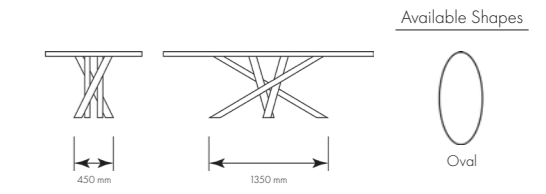

**EDGE TYPE**

**TABLE TOP - WOOD VENEER - 30mm**

**WILHELMUS**  
DINING TABLE

**METAL FRAME**

COLOURS

- Champagne
- Anodic brown
- Black

**PRODUCT DETAILS**

CODE	TOP	PIPE	DIMENSION
TBL 821	Marble	60 x 60 mm	2200 x 1100 x H760 mm
TBL 821	Marble	60 x 60 mm	2000 x 1000 x H760 mm