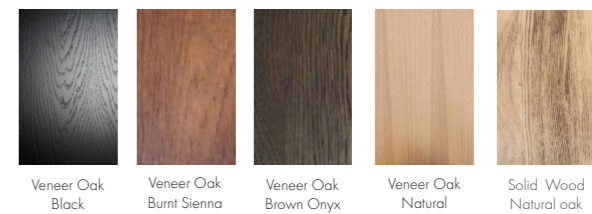

TABLE TOP - WOOD - 20mm