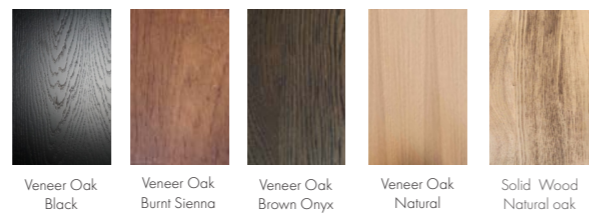

TABLE TOP - WOOD - 20mm