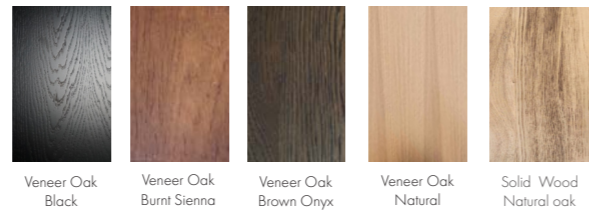

TABLE TOP - WOOD - 20mm