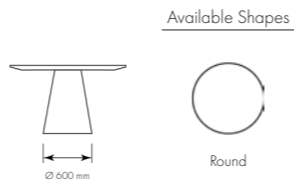

MATHEUS
DINING TABLE

PRODUCT DETAILS

CODE	TOP	PIPE	DIMENSION
TBL 780	Marble	-	Ø1400 x H760 mm
TBL 780	Marble	-	Ø1200 x H760 mm

EDGE TYPE