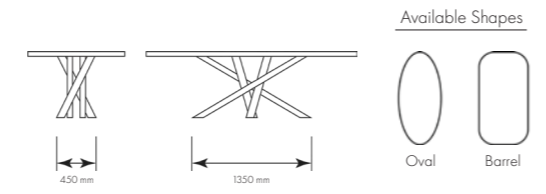

METAL FRAME

Available Shapes

PRODUCT DETAILS

CODE	TOP	PIPE	DIMENSION
TBL 820	Wood	Ø160 mm	Ø1400 x H760 mm
TBL 820	Wood	Ø160 mm	Ø1200 x H760 mm

EDGE TYPE

TABLE TOP - WOOD VENEER - 30mm

METAL FRAME

PRODUCT DETAILS

CODE	TOP	PIPE	DIMENSION
TBL 820	Marble	Ø160 mm	Ø1400 x H760 mm
TBL 820	Marble	Ø160 mm	Ø1200 x H760 mm

EDGE TYPE

TABLE TOP - MARBLE - 20mm

**WILHELMUS**  
DINING TABLE

**METAL FRAME**

COLOURS

- Champagne
- Anodic brown
- Black