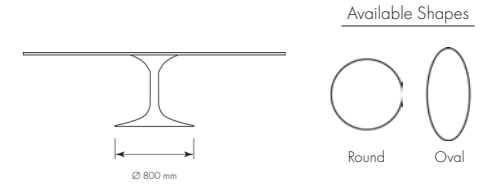

**PRODUCT DETAILS**

CODE	TOP	PIPE	DIMENSION
TBL 827	Marble	-	2200 x 1100 x H760 mm
TBL 827	Marble	-	2000 x 1000 x H760 mm

**EDGE TYPE**

Swiss Edge Beveled Edge

**TABLE TOP - MARBLE - 20mm**

White Spider Travertine Beige Breccia Sarda Emperador Brown Marquina Black