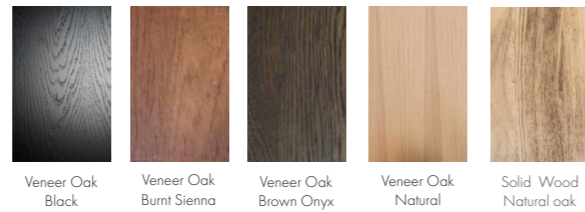

TABLE TOP - WOOD - 20mm