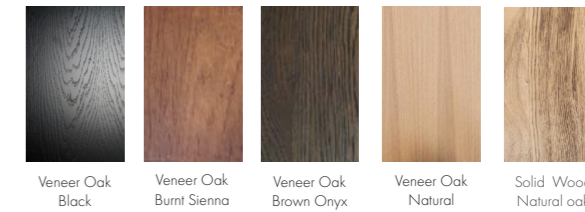

TABLE TOP - WOOD - 20mm