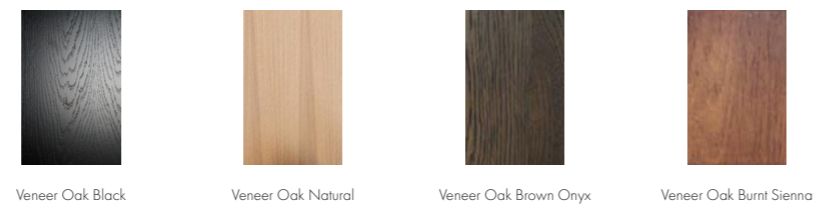

EDGE TYPE

TABLE TOP - WOOD VENEER - 30mm