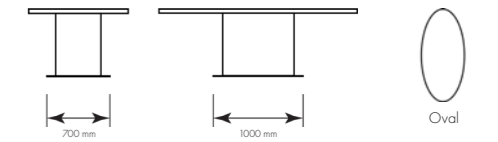

Available Shapes