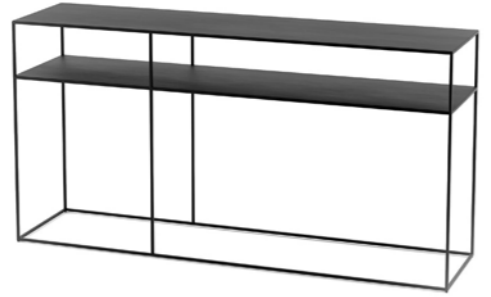

CAPULUS
CONSOLE

METAL FRAME

COLOURS

- Champagne
- Anodic brown
- Black

TABLE TOP

MARBLE - 20mm

- White Spider
- Travertine Beige
- Breccia Sarda
- Emperador Brown
- Emperador Dark
- Marquina Black