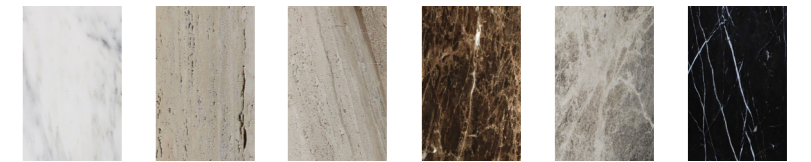

### TABLE TOP - MARBLE - 20mm

White Spider Travertine Beige Breccia Sarda Emperador Brown Emperador Dark Marquina Black

**RHEA**  
COFFEE TABLE

**METAL FRAME**

COLOURS

- Champagne
- Anodic brown
- Black

**TABLE TOP**