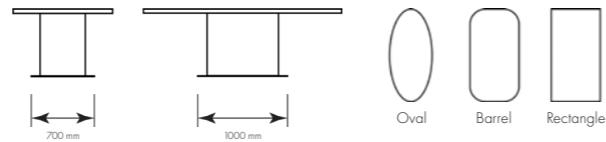

Available Shapes