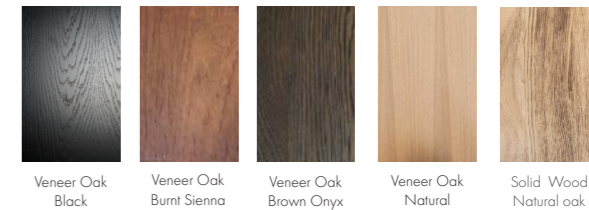

TABLE TOP - WOOD - 20mm