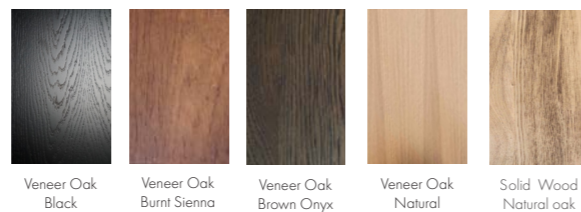

TABLE TOP - WOOD - 20mm

LOTIS

COFFEE TABLE

METAL FRAME

COLORS