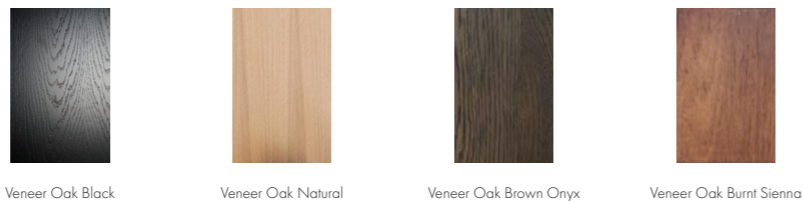

METAL FRAME

Available Shapes

PRODUCT DETAILS

CODE	TOP	PIPE	DIMENSION
TBL 820	Wood	Ø160 mm	Ø1400 x H760 mm
TBL 820	Wood	Ø160 mm	Ø1200 x H760 mm

EDGE TYPE

TABLE TOP - WOOD VENEER - 30mm

METAL FRAME

PRODUCT DETAILS